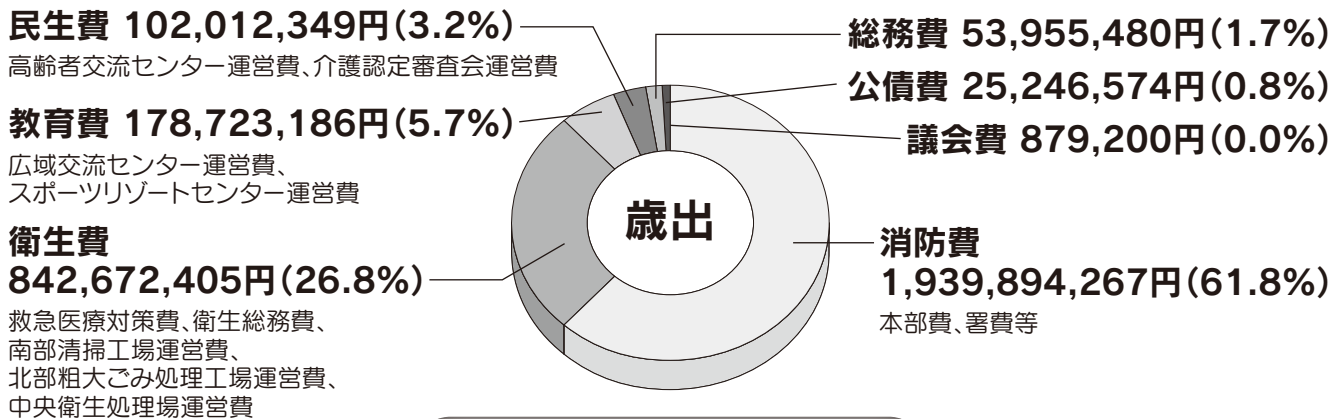

のしろやまもと

能代市

藤里町

三種町

八峰町

写真は、組合構成4市町広報の最新号の表紙を飾った写真です。

- 能代市 『第38期 女流本因坊戦5番勝負第2局』
- 藤里町 『交通安全の約束を守りましょう!』
- 三種町 『絆をつなぐタスキリレー! 市町村対抗駅伝』
- 八峰町 『潮風を浴びながら駆け抜ける~第14回八峰町シーサイドロードレース~』

内容の紹介

- 表紙.....1
- 平成30年度決算状況、
消防本部からのお知らせ.....2
- 広域圏施設をご利用ください
年末年始 急病・けがのときは!.....3
- のしろやまもとイベント情報.....4

平成30年度決算状況

組合の財政状況をお知らせします

一般会計

歳入 3,225,717,316円 歳出 3,143,383,461円 差引 82,333,855円

特別会計

合計	歳入	歳出	差引
特別養護老人ホーム運営事業	698,149,841円	627,677,535円	70,472,306円
能代山本ふるさと市町村圏基金	3,865,444円	3,320,816円	544,628円