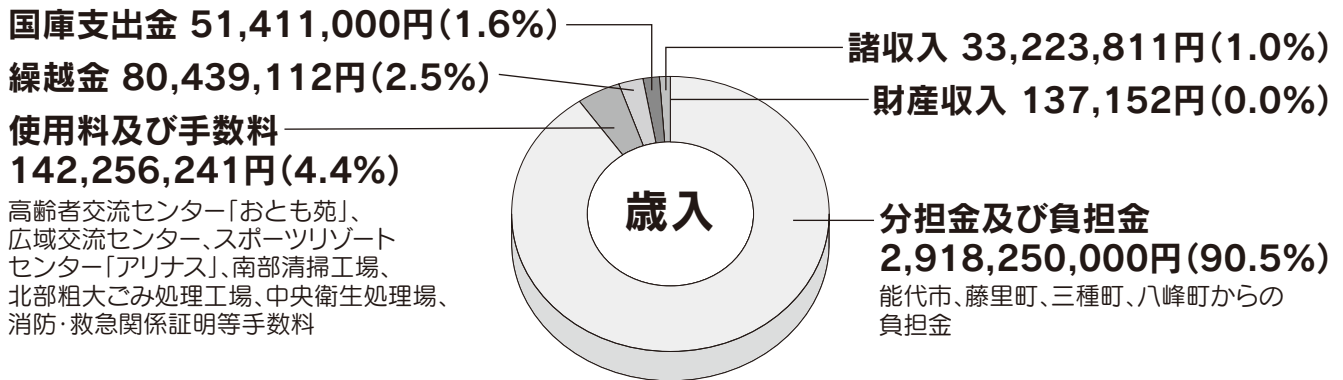

のしろやまもと

能代市

藤里町

三種町

八峰町

写真は、組合構成4市町広報の最新号の表紙を飾った写真です。

- 能代市 『第38期 女流本因坊戦5番勝負第2局』
- 藤里町 『交通安全の約束を守りましょう!』
- 三種町 『絆をつなぐタスキリレー! 市町村対抗駅伝』
- 八峰町 『潮風を浴びながら駆け抜ける~第14回八峰町シーサイドロードレース~』

内容の紹介

- 表紙.....1
- 平成30年度決算状況、
消防本部からのお知らせ.....2
- 広域圏施設をご利用ください
年末年始 急病・けがのときは!.....3
- のしろやまもとイベント情報.....4

平成30年度決算状況

組合の財政状況をお知らせします

一般会計

歳入 3,225,717,316円 歳出 3,143,383,461円 差引 82,333,855円

特別会計

合計	歳入	歳出	差引
特別養護老人ホーム運営事業	698,149,841円	627,677,535円	70,472,306円
能代山本ふるさと市町村圏基金	3,865,444円	3,320,816円	544,628円